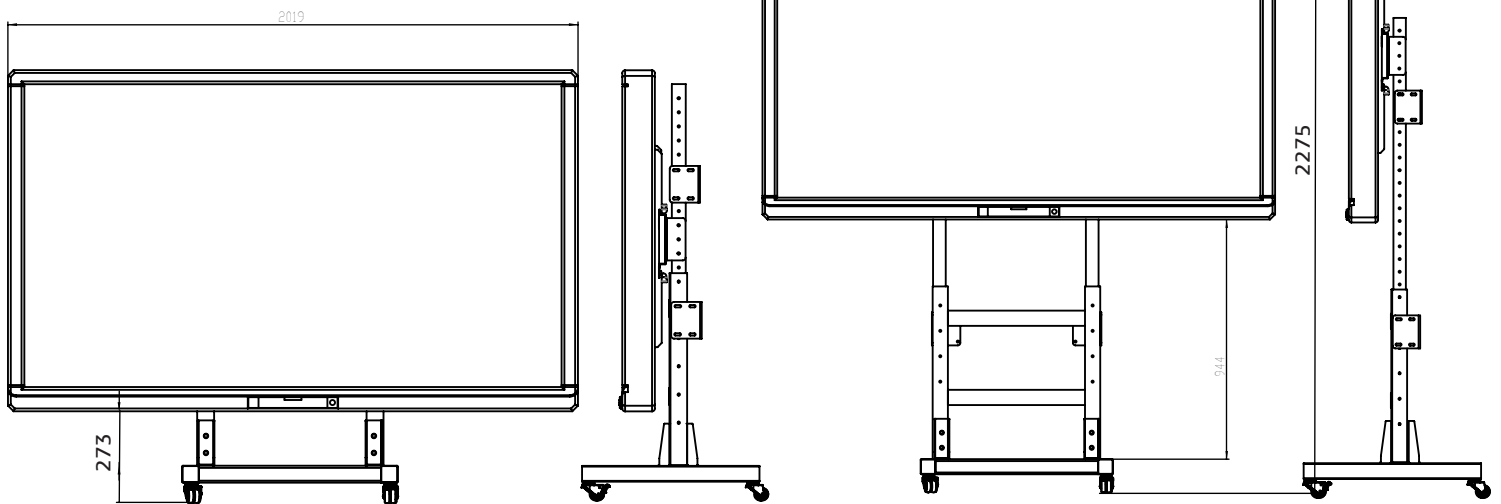

Accommodates displays from 32 to 86 inches

Fixed height but flexible installation options as displays height can be set according to needs

Display lock

Simple installation

Max. display weight: 80 kg

CE certified

Compatible con monitores de 32 a 86 pulgadas

Altura fija pero múltiples opciones de instalación para ajustarse al máximo a las necesidades de cada instalación

Peso máximo del monitor: 80 Kgs

Kit de seguridad para monitor

Certificación CE

32 - 86"

2 mts

80 kgs

DISPLAY MOUNTS / SOPORTES DE MONITOR

Two different display mounts available
Dos soportes de monitor disponibles

Standard

Shipped as standard
Soporte incluido
de forma standard

Mi Large mount

Shipped when ordered
as an accessory
Accesorio no incluido

DISPLAY HEIGHTS / ALTURAS DE MONITOR

86"

Bottom position / Posición baja: 273 mm

Top position / Posición alta: 2275 mm

75"

Bottom position / Posición baja: 368 mm