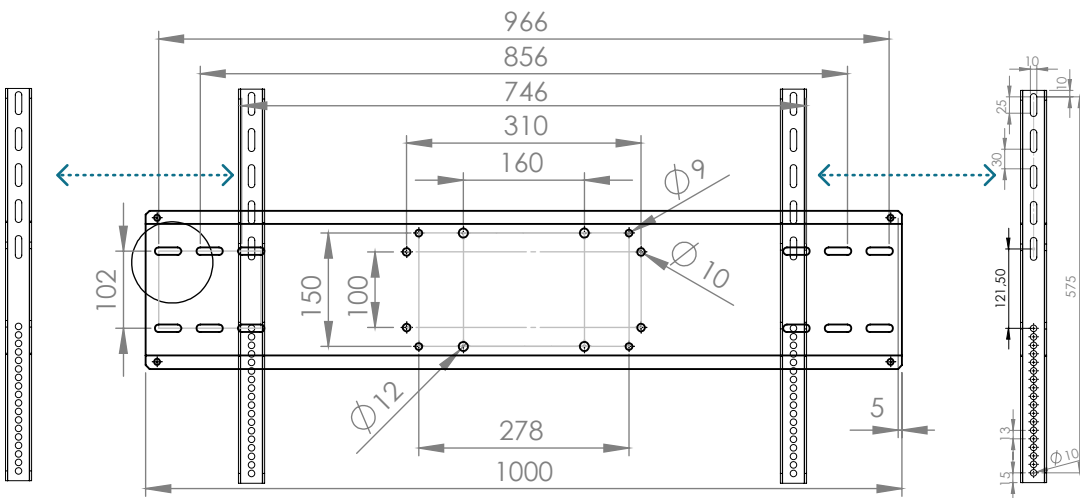

Compatible con monitores de 32 a 86 pulgadas

Altura fija pero múltiples opciones de instalación para ajustarse al máximo a las necesidades de cada instalación

Peso máximo del monitor: 80 Kgs

Kit de seguridad para monitor

Certificación CE

32 - 86"

2 mts

80 kgs

DISPLAY MOUNTS / SOPORTES DE MONITOR

Two different display mounts available
Dos soportes de monitor disponibles

Standard

Shipped as standard
Soporte incluido
de forma standard

Mi Large mount

Shipped when ordered
as an accessory
Accesorio no incluido

DISPLAY HEIGHTS / ALTURAS DE MONITOR

86"

Bottom position / Posición baja: 273 mm

Top position / Posición alta: 2275 mm

75"

Bottom position / Posición baja: 368 mm

Top position / Posición alta: 1121 mm

Bottom position / Posición baja: 445 mm

Top position / Posición alta: 1110 mm

PRODUCT DETAILS / DETALLES DE PRODUCTO

INTERIOR CABLE MANAGEMENT

A solution that gives you the highest quality of cable hide and cable management