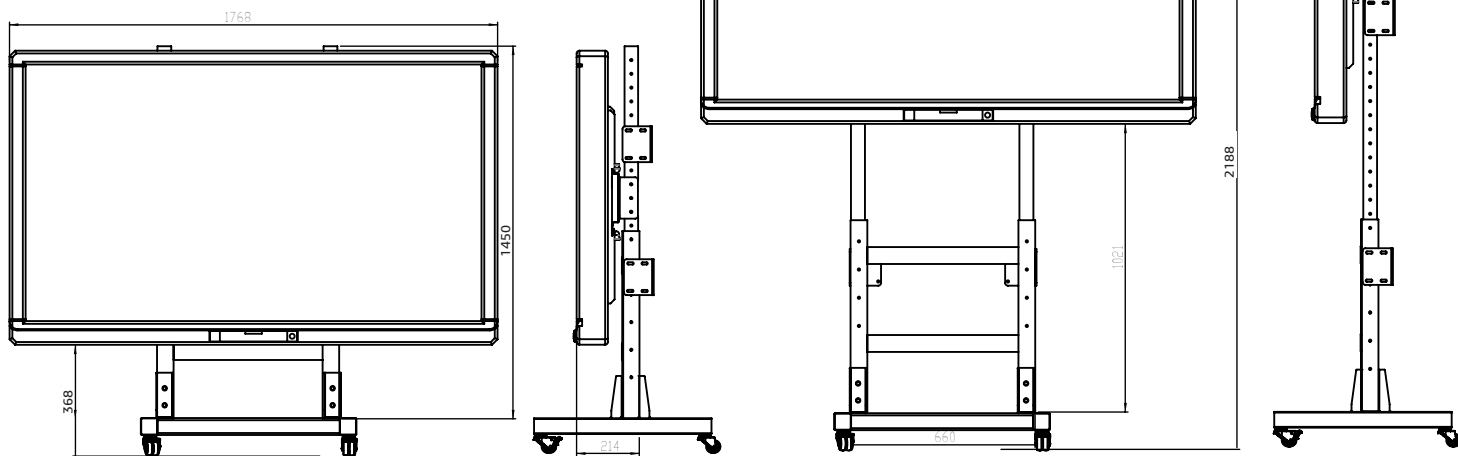

Accommodates displays from 32 to 86 inches

Fixed height but flexible installation options as displays height can be set according to needs

Display lock

Simple installation

Max. display weight: 80 kg

CE certified

Mi Large mount

Shipped when ordered
as an accessory
Accesorio no incluido

DISPLAY HEIGHTS / ALTURAS DE MONITOR

86"

Bottom position / Posición baja: 273 mm

Top position / Posición alta: 2275 mm

75"

Bottom position / Posición baja: 368 mm

Top position / Posición alta: 1121 mm

Bottom position / Posición baja: 445 mm

Top position / Posición alta: 1110 mm

PRODUCT DETAILS / DETALLES DE PRODUCTO

INTERIOR CABLE MANAGEMENT

A solution that gives you the highest quality of cable hide and cable management

OCULTACIÓN Y GESTIÓN DE CABLEADO
Sistema de ocultación y guiado de cables

FLEXIBLE SOLUTION

Easy to move from one room to another

SOLUCIÓN FLEXIBLE
Fácil de transportar de una sala a otra. Compatible con puertas de 2 metros de altura