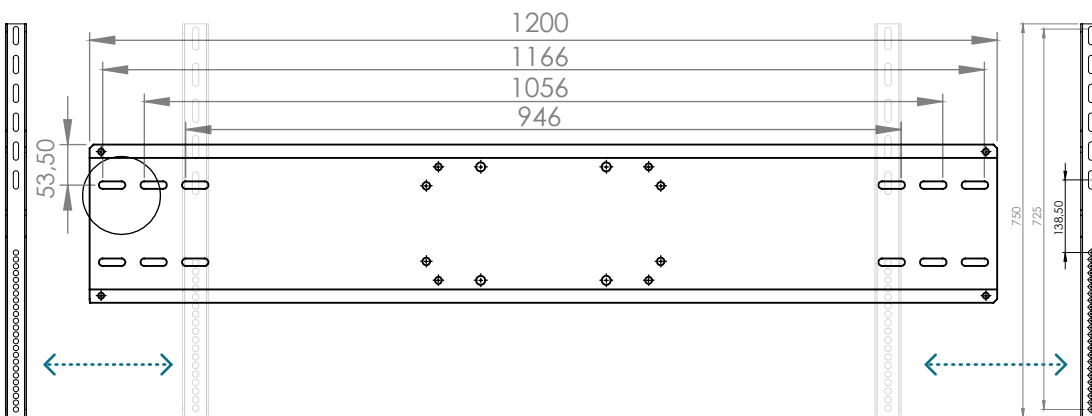

Compatible con monitores de 32 a 86 pulgadas

Altura fija pero múltiples opciones de instalación para ajustarse al máximo a las necesidades de cada instalación

Peso máximo del monitor: 80 Kgs

Kit de seguridad para monitor

Certificación CE

32 - 86"

2 mts

80 kgs

DISPLAY MOUNTS / SOPORTES DE MONITOR

Two different display mounts available
Dos soportes de monitor disponibles

Standard

Shipped as standard
Soporte incluido
de forma standard

Mi Large mount

Shipped when ordered
as an accessory
Accesorio no incluido

DISPLAY HEIGHTS / ALTURAS DE MONITOR

86"

Bottom position / Posición baja: 273 mm

Top position / Posición alta: 2275 mm

75"

Bottom position / Posición baja: 368 mm

Top position / Posición alta: 1121 mm

Bottom position / Posición baja: 445 mm

Top position / Posición alta: 1110 mm

PRODUCT DETAILS / DETALLES DE PRODUCTO

INTERIOR CABLE MANAGEMENT

A solution that gives you the highest quality of cable hide and cable management