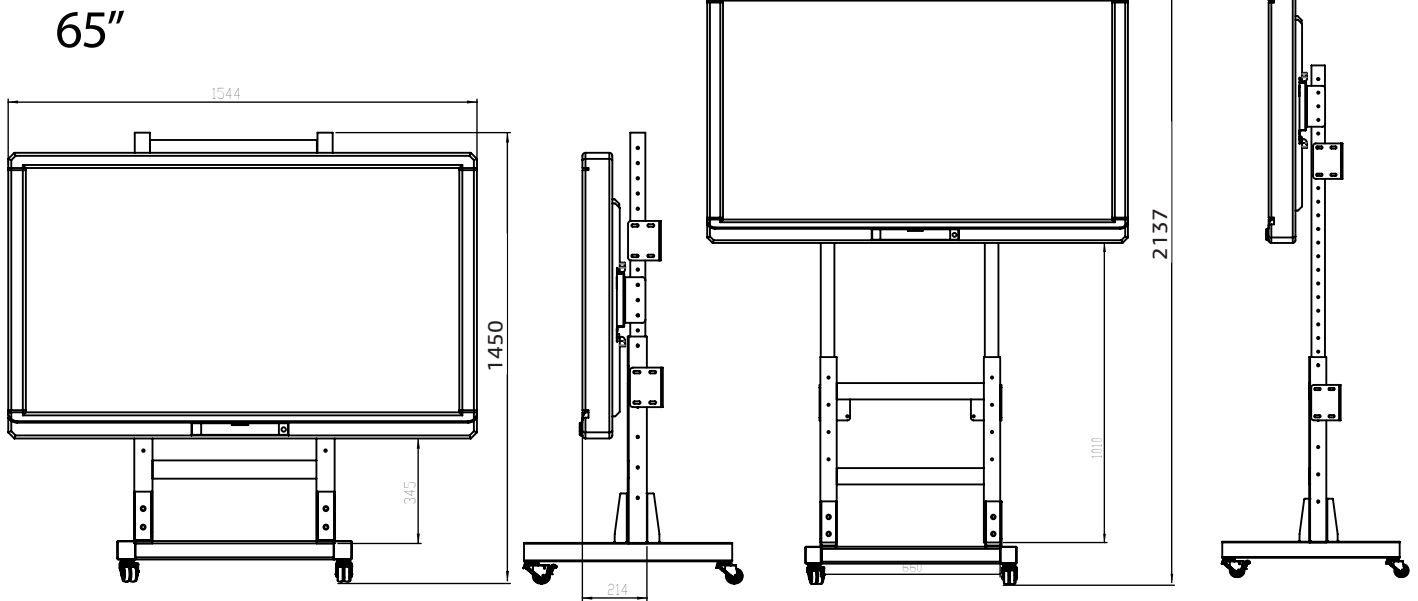

Accommodates displays from 32 to 86 inches

Fixed height but flexible installation options as displays height can be set according to needs

Display lock

Simple installation

Max. display weight: 80 kg

CE certified

Compatible con monitores de 32 a 86 pulgadas

Altura fija pero múltiples opciones de instalación para ajustarse al máximo a las necesidades de cada instalación

Peso máximo del monitor: 80 Kgs

Kit de seguridad para monitor

Mi Large mount

Shipped when ordered
as an accessory
Accesorio no incluido

DISPLAY HEIGHTS / ALTURAS DE MONITOR

86"

Bottom position / Posición baja: 273 mm

Top position / Posición alta: 2275 mm

75"

Bottom position / Posición baja: 368 mm

Top position / Posición alta: 1121 mm

Bottom position / Posición baja: 445 mm

Top position / Posición alta: 1110 mm

PRODUCT DETAILS / DETALLES DE PRODUCTO

INTERIOR CABLE MANAGEMENT

A solution that gives you the highest quality of cable hide and cable management