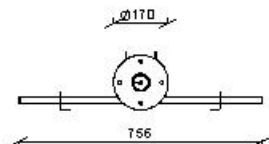

Base de techo

Acero pintado	Material
Negro mate	Color
Fijo	Movimientos
(SPT 75S 12 EX)	Dimensiones
D12x90/120cm	
(SPT 75S 15 EX)	
D12x90/150cm	
(SPT 75S 20 EX)	
D12x120/200cm	
(SPT 75S 25 EX)	
D12x150/250cm	
(SPT 75S 30 EX)	
D12x200/300cm	

Código – **1306002** (SPT 75S 12 EX)

Código – **1306002** (SPT 75S 15 EX)

Código – **1306025** (SPT 75S 20 EX)

Código – **1306026** (SPT 75S 25 EX)

Código – **1306062** (SPT 75S 30 EX)

Características generales

Función	Soporte TV / LCD 32 - 50"
Carga máxima	70,00Kg
Peso bruto	10,00Kg
Nº de Bultos	2
Dimensiones	(SPT 75S 12 EX) 0,790x0,220x0,230 m (SPT 75S 15 EX) (SPT 75S 20 EX) (SPT 75S 25 EX) (SPT 75S 30 EX)
Volumen	0,084 m ³