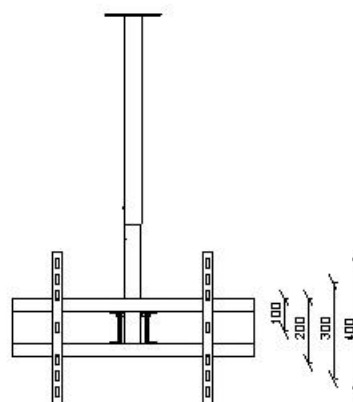

Descripción – Sop. TV 32 - 50" acero pintado de negro ,fijación de TV hasta 60x40cm

SPT 75S 12/15/20/25/30 EX

Fijación TV

Acero pintado	Material
Negro mate	Color
20x20cm hasta 60x40cm	Vesa
Rotación 360°	Movimientos
Hasta 40°	Inclinación
No permite	Distancia al suelo
M6x16 y arandelas M6;	Tornillo de fijación a la TV
M8x16 y arandelas M8	Fijación al soporte
Barras de cuelgue	

Base de techo

Acero pintado	Material
Negro mate	Color
Fijo	Movimientos
(SPT 75S 12 EX)	Dimensiones
D12x90/120cm	
(SPT 75S 15 EX)	
D12x90/150cm	
(SPT 75S 20 EX)	
D12x120/200cm	
(SPT 75S 25 EX)	
D12x150/250cm	
(SPT 75S 30 EX)	
D12x200/300cm	

Código – **1306002** (SPT 75S 12 EX)

Código – **1306002** (SPT 75S 15 EX)

Código – **1306025** (SPT 75S 20 EX)

Código – **1306026** (SPT 75S 25 EX)

Código – **1306062** (SPT 75S 30 EX)

Características generales

Función	Soporte TV / LCD 32 - 50"
Carga máxima	70,00Kg
Peso bruto	10,00Kg
Nº de Bultos	2
Dimensiones	(SPT 75S 12 EX) 0,790x0,220x0,230 m (SPT 75S 15 EX) (SPT 75S 20 EX) (SPT 75S 25 EX) (SPT 75S 30 EX)
Volumen	0,084 m ³