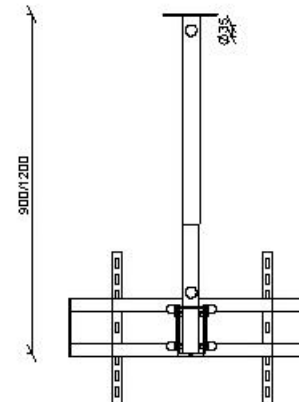

Descripción – Sop. TV 32 - 50" acero pintado de negro ,fijación de TV hasta 60x40cm

SPT 75S 12/15/20/25/30 EX

Fijación TV

Acero pintado	Material
Negro mate	Color
20x20cm hasta 60x40cm	Vesa
Rotación 360°	Movimientos
Hasta 40°	Inclinación
No permite	Distancia al suelo
M6x16 y arandelas M6;	Tornillo de fijación a la TV
M8x16 y arandelas M8	Fijación al soporte
Barras de cuelgue	

Base de techo

Acero pintado	Material
Negro mate	Color
Fijo	Movimientos
(SPT 75S 12 EX)	Dimensiones
D12x90/120cm	
(SPT 75S 15 EX)	
D12x90/150cm	
(SPT 75S 20 EX)	
D12x120/200cm	
(SPT 75S 25 EX)	
D12x150/250cm	
(SPT 75S 30 EX)	
D12x200/300cm	

Código – **1306002** (SPT 75S 12 EX)

Código – **1306002** (SPT 75S 15 EX)

Código – **1306025** (SPT 75S 20 EX)

Código – **1306026** (SPT 75S 25 EX)

Código – **1306062** (SPT 75S 30 EX)

Características generales

Función	Soporte TV / LCD 32 - 50"
Carga máxima	70,00Kg
Peso bruto	10,00Kg
Nº de Bultos	2
Dimensiones	(SPT 75S 12 EX) 0,790x0,220x0,230 m (SPT 75S 15 EX) (SPT 75S 20 EX) (SPT 75S 25 EX) (SPT 75S 30 EX)
Volumen	0,084 m ³