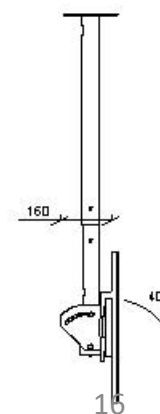

Descripción – Sop. TV 32 - 50" acero pintado de negro ,fijación de TV hasta 60x40cm

SPT 75S 12/15/20/25/30 EX

Fijación TV

Acero pintado	Material
Negro mate	Color
20x20cm hasta 60x40cm	Vesa
Rotación 360°	Movimientos
Hasta 40°	Inclinación
No permite	Distancia al suelo
M6x16 y arandelas M6;	Tornillo de fijación a la TV
M8x16 y arandelas M8	Fijación al soporte
Barras de cuelgue	

Base de techo

Acero pintado	Material
Negro mate	Color
Fijo	Movimientos
(SPT 75S 12 EX)	Dimensiones
D12x90/120cm	
(SPT 75S 15 EX)	
D12x90/150cm	
(SPT 75S 20 EX)	
D12x120/200cm	
(SPT 75S 25 EX)	
D12x150/250cm	
(SPT 75S 30 EX)	
D12x200/300cm	

Código – **1306002** (SPT 75S 12 EX)

Código – **1306002** (SPT 75S 15 EX)

Código – **1306025** (SPT 75S 20 EX)

Código – **1306026** (SPT 75S 25 EX)

Código – **1306062** (SPT 75S 30 EX)

Características generales

Función	Soporte TV / LCD 32 - 50"
Carga máxima	70,00Kg
Peso bruto	10,00Kg
Nº de Bultos	2
Dimensiones	(SPT 75S 12 EX) 0,790x0,220x0,230 m (SPT 75S 15 EX) (SPT 75S 20 EX) (SPT 75S 25 EX) (SPT 75S 30 EX)
Volumen	0,084 m ³