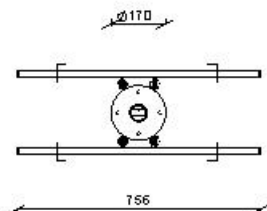

Material
Color
Vesa
Movimientos
Inclinación
Distancia al suelo

M6x16 y arandelas M6;
M8x16 y arandelas M8
Barras de cuelgue

Tornillo de fijación a la TV
Fijación al soporte

Base de techo

Acero pintado
Negro mate
Fijo
D12x90/120cm

Material
Color
Movimientos
Dimensiones

Características generales

Función	Soporte TV / LCD 32 - 50" para dos pantallas dúplex
Carga máxima	80,00Kg
Peso bruto	13,00Kg
Nº de bultos	1
Dimensiones	0,800x0,400x0,200 m
Volumen	0,064 m ³