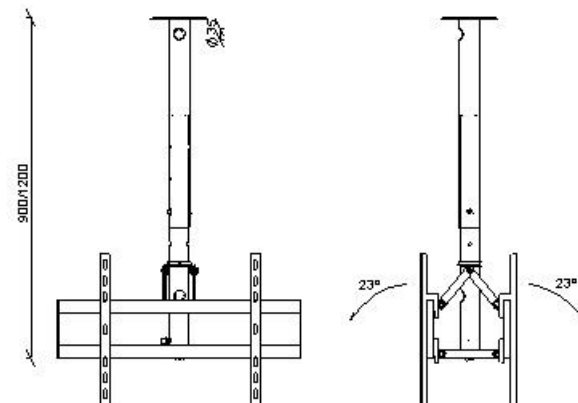

Descripción – Sop. TV para dos pantallas dúplex 32 - 50" acero pintado de negro, fijación de TV hasta 60x40cm

SPT 75D 12 EX

Fijación TV

Acero pintado
Negro mate
20x20cm hasta 60x40cm
Rotación 360°
Hasta 23°
No permite

Material
Color
Vesa
Movimientos
Inclinación
Distancia al suelo

M6x16 y arandelas M6;
M8x16 y arandelas M8
Barras de cuelgue

Tornillo de fijación a la TV
Fijación al soporte

Base de techo

Acero pintado
Negro mate
Fijo
D12x90/120cm

Material
Color
Movimientos
Dimensiones

Características generales

Función	Soporte TV / LCD 32 - 50" para dos pantallas dúplex
Carga máxima	80,00Kg
Peso bruto	13,00Kg
Nº de bultos	1
Dimensiones	0,800x0,400x0,200 m
Volumen	0,064 m ³