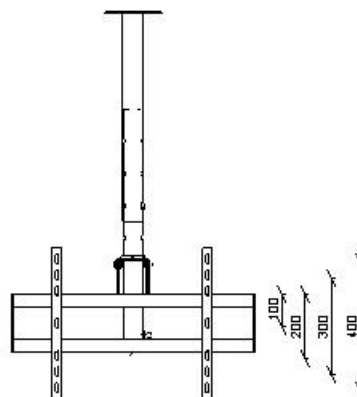

Descripción – Sop. TV para dos pantallas dúplex 32 - 50" acero pintado de negro, fijación de TV hasta 60x40cm

SPT 75D 12 EX

Fijación TV

Acero pintado
Negro mate
20x20cm hasta 60x40cm
Rotación 360°
Hasta 23°
No permite

Material
Color
Vesa
Movimientos
Inclinación
Distancia al suelo

M6x16 y arandelas M6;
M8x16 y arandelas M8
Barras de cuelgue

Tornillo de fijación a la TV
Fijación al soporte

Base de techo

Acero pintado
Negro mate
Fijo
D12x90/120cm

Material
Color
Movimientos
Dimensiones

Características generales

Función	Soporte TV / LCD 32 - 50" para dos pantallas dúplex
Carga máxima	80,00Kg
Peso bruto	13,00Kg
Nº de bultos	1
Dimensiones	0,800x0,400x0,200 m
Volumen	0,064 m ³