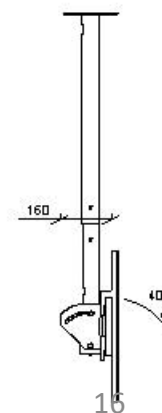

Descripción – Sop. TV 32 - 50" acero pintado de negro ,fijación de TV hasta 60x40cm

SPT 75S 12/15/20/25/30 EX

Fijación TV

Acero pintado	Material
Negro mate	Color
20x20cm hasta 60x40cm	Vesa
Rotación 360°	Movimientos
Hasta 40°	Inclinación
No permite	Distancia al suelo
M6x16 y arandelas M6;	Tornillo de fijación a la TV
M8x16 y arandelas M8	Fijación al soporte
Barras de cuelgue	

Base de techo

Acero pintado	Material
Negro mate	Color
Fijo	Movimientos
(SPT 75S 12 EX)	Dimensiones
D12x90/120cm	
(SPT 75S 15 EX)	
D12x90/150cm	
(SPT 75S 20 EX)	
D12x120/200cm	
(SPT 75S 25 EX)	
D12x150/250cm	
(SPT 75S 30 EX)	
D12x200/300cm	

Código – **1306002** (SPT 75S 12 EX)

Código – **1306002** (SPT 75S 15 EX)

Código – **1306025** (SPT 75S 20 EX)

Código – **1306026** (SPT 75S 25 EX)

Código – **1306062** (SPT 75S 30 EX)

Características generales

Función	Soporte TV / LCD 32 - 50"
Carga máxima	70,00Kg
Peso bruto	10,00Kg
Nº de Bultos	2
Dimensiones	(SPT 75S 12 EX) 0,790x0,220x0,230 m (SPT 75S 15 EX) (SPT 75S 20 EX) (SPT 75S 25 EX) (SPT 75S 30 EX)
Volumen	0,084 m³