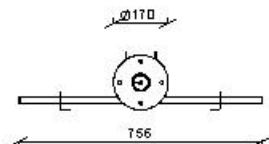

### Base de techo

Acero pintado	<b>Material</b>
Negro mate	<b>Color</b>
Fijo	<b>Movimientos</b>
<b>(SPT 75S 12 EX)</b>	<b>Dimensiones</b>
D12x90/120cm	
<b>(SPT 75S 15 EX)</b>	
D12x90/150cm	
<b>(SPT 75S 20 EX)</b>	
D12x120/200cm	
<b>(SPT 75S 25 EX)</b>	
D12x150/250cm	
<b>(SPT 75S 30 EX)</b>	
D12x200/300cm	

### Características generales

<b>Función</b>	Soporte TV / LCD 32 - 50"
<b>Carga máxima</b>	70,00Kg
<b>Peso bruto</b>	10,00Kg
<b>Nº de Bultos</b>	2
<b>Dimensiones</b>	<b>(SPT 75S 12 EX)</b> 0,790x0,220x0,230 m <b>(SPT 75S 15 EX)</b>  <b>(SPT 75S 20 EX)</b>  <b>(SPT 75S 25 EX)</b>  <b>(SPT 75S 30 EX)</b>
<b>Volumen</b>	0,084 m <sup>3</sup>