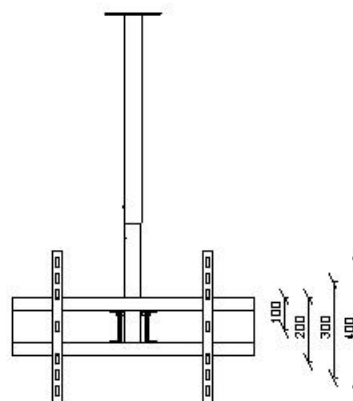

### Fijación TV

Acero pintado	<b>Material</b>
Negro mate	<b>Color</b>
20x20cm hasta 60x40cm	<b>Vesa</b>
Rotación 360°	<b>Movimientos</b>
Hasta 40°	<b>Inclinación</b>
No permite	<b>Distancia al suelo</b>
M6x16 y arandelas M6;	<b>Tornillo de fijación a la TV</b>
M8x16 y arandelas M8	<b>Fijación al soporte</b>
Barras de cuelgue	

### Base de techo

Acero pintado	<b>Material</b>
Negro mate	<b>Color</b>
Fijo	<b>Movimientos</b>
<b>(SPT 75S 12 EX)</b>	<b>Dimensiones</b>
D12x90/120cm	
<b>(SPT 75S 15 EX)</b>	
D12x90/150cm	
<b>(SPT 75S 20 EX)</b>	
D12x120/200cm	
<b>(SPT 75S 25 EX)</b>	
D12x150/250cm	
<b>(SPT 75S 30 EX)</b>	
D12x200/300cm	

### Características generales

<b>Función</b>	Soporte TV / LCD 32 - 50"
<b>Carga máxima</b>	70,00Kg
<b>Peso bruto</b>	10,00Kg
<b>Nº de Bultos</b>	2
<b>Dimensiones</b>	<b>(SPT 75S 12 EX)</b> 0,790x0,220x0,230 m <b>(SPT 75S 15 EX)</b>  <b>(SPT 75S 20 EX)</b>  <b>(SPT 75S 25 EX)</b>  <b>(SPT 75S 30 EX)</b>
<b>Volumen</b>	0,084 m <sup>3</sup>