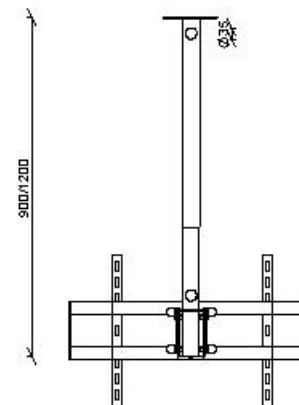

### Fijación TV

Acero pintado	<b>Material</b>
Negro mate	<b>Color</b>
20x20cm hasta 60x40cm	<b>Vesa</b>
Rotación 360°	<b>Movimientos</b>
Hasta 40°	<b>Inclinación</b>
No permite	<b>Distancia al suelo</b>
M6x16 y arandelas M6;	<b>Tornillo de fijación a la TV</b>
M8x16 y arandelas M8	<b>Fijación al soporte</b>
Barras de cuelgue	

### Base de techo

Acero pintado	<b>Material</b>
Negro mate	<b>Color</b>
Fijo	<b>Movimientos</b>
<b>(SPT 75S 12 EX)</b>	<b>Dimensiones</b>
D12x90/120cm	
<b>(SPT 75S 15 EX)</b>	
D12x90/150cm	
<b>(SPT 75S 20 EX)</b>	
D12x120/200cm	
<b>(SPT 75S 25 EX)</b>	
D12x150/250cm	
<b>(SPT 75S 30 EX)</b>	
D12x200/300cm	

### Características generales

<b>Función</b>	Soporte TV / LCD 32 - 50"
<b>Carga máxima</b>	70,00Kg
<b>Peso bruto</b>	10,00Kg
<b>Nº de Bultos</b>	2
<b>Dimensiones</b>	<b>(SPT 75S 12 EX)</b> 0,790x0,220x0,230 m <b>(SPT 75S 15 EX)</b>  <b>(SPT 75S 20 EX)</b>  <b>(SPT 75S 25 EX)</b>  <b>(SPT 75S 30 EX)</b>
<b>Volumen</b>	0,084 m <sup>3</sup>