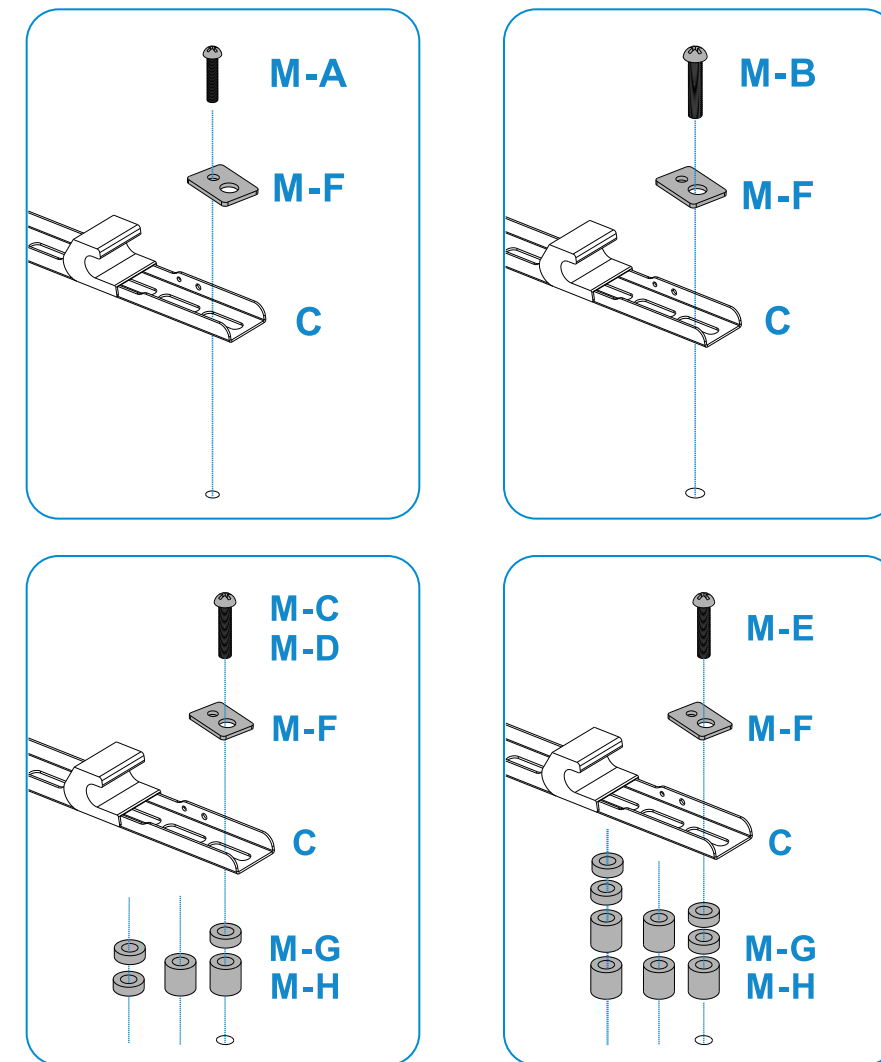

Herramientas necesarias

*Estas herramientas no vienen incluidas en el paquete.

Lápiz

Destornillador

Taladro

Llave de
carraca

Antes de comenzar la instalación

- Lea el manual, si tiene alguna duda respecto a las instrucciones o advertencias, comuníquese con su distribuidor local.
- Asegúrese de haber recibido todas las piezas según la lista de verificación de componentes para la instalación. Si falta alguna pieza o es defectuosa comuníquese con su distribuidor local.

- La instalación de productos de mayor peso al indicado puede ocasionar inestabilidad y posibles lesiones personales.
- Los soportes deben ensamblarse tal como se especifica en las instrucciones de montaje. Una instalación incorrecta puede ocasionar fallos en el producto y serias lesiones personales.
- Se debe usar material de seguridad y herramientas adecuadas. Este producto solo debe ser instalado por profesionales.
- Este producto está diseñado para instalarse en paredes de madera, muros de hormigón macizo o paredes de ladrillo.
- Asegúrese de que la superficie de fijación puede aguantar de manera segura el peso total del equipo y todos sus componentes.
- Use los tornillos de montaje suministrados y **NO LOS APRIETE DEMASIADO**.
- Este producto contiene piezas pequeñas que podrían ser un peligro de asfixia si se ingiere. Mantenga estos productos lejos de los niños.
- Este producto está destinado solo para uso en interiores. Su uso en el exterior no solo dañará el producto sino que también puede ocasionar lesiones personales.
- Consulte [aquí](#) la garantía del soporte.

Instalación

1

2

3

Instalación

*Emplee la opción de montaje que mejor se ajuste a su pantalla.

Instalación

Instalación