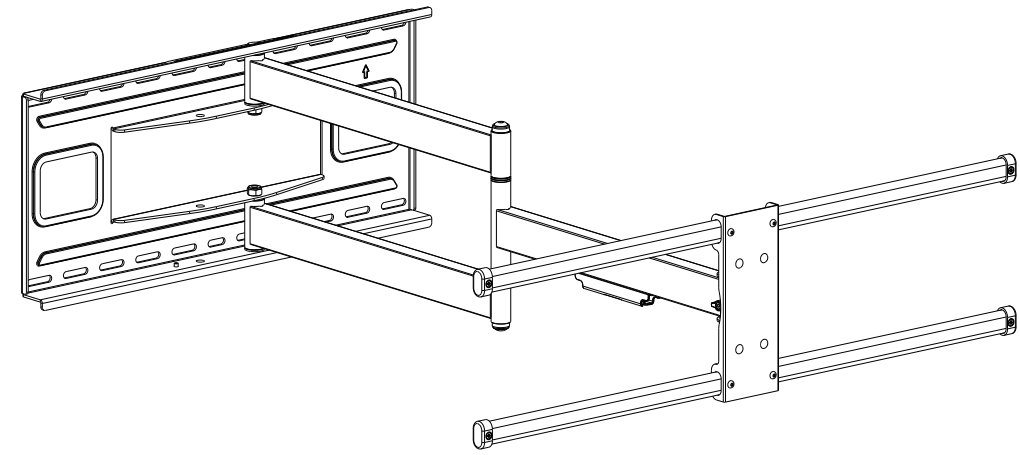

GRAN ANGULAR

LP4380XL-B

Manual de usuario

SOPORTE DE PARED PARA PANTALLAS 43" - 80"

43"-80" |  **50kg**

Contenido

A (x1)

B (x1)