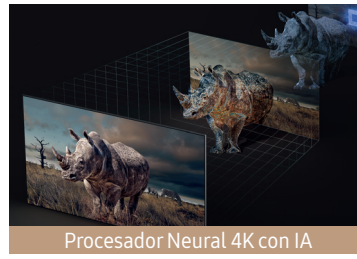

Juega a 144Hz en 4K y siente cada movimiento de una manera fluida, sin importar la velocidad del juego.

Grosor del TV
2,13 - 2,16cm

Neo QLED QN95C

85" 75" 65" 55"

Imagen	Resolución	Resolución 4K	Diseño	Diseño	Diseño Infinity One y Ultra Slim	
	Contraste	Quantum Matrix Technology		One Connect	-	
	HDR (High Dynamic Range)	Neo Quantum HDR+		Ambient Mode	Ambient Mode+	
	Pantalla Antirreflejos	Sí		Smart TV Powered by Tizen	Multi View	Hasta 2 vídeos
	Tecnología Quantum dot	100% Volumen de color			Asistentes de voz	Integrados y compatible: Bixby y Alexa; Compatible: Google Assistant. Incluso con el TV apagado.
	HLG (Hybrid Log Gamma)	Sí			Far-Field Voice Interaction	Sí
	Picture Engine	Procesador Neural 4K con IA			Videollamadas	Google Meet
	Ángulo de visión	Ultra Viewing Angle			Workspace	Sí
	Micro Dimming	Ultimate UHD Dimming Pro			Wireless Dex	Sí
	Calibración para expertos	Sí			TV Plus	Sí
Contrast Enhancer	Real Depth Enhancer	SmartThings	Sí			
Adaptive Picture	Optimized/EyeComfort	Universal Guide	Sí			
Filmmaker Mode	Sí	Experiencia multidispositivo	TV a Móvil, Móvil a TV, Iniciar Mirroring en TV, Sonido de TV en Móvil, Sound Mirroring y Wireless TV On			
Detección de brillo / color	Sí	Tap View	Sí			
Sonido	Dolby Atmos®	Sí	Conectividad	Digital Broadcasting	DVB-T2CS2 x 2	
	Potencia	70W		NFC on TV	-	
	Altavoces	4.2.2 Ch		HDMI	4 puertos a 4K144Hz	
	Q-Symphony	Sí		Data Broadcasting	HbbTV 2.0.3	
	OTS (Object Tracking Sound)	OTS+		USB	2 puertos	
	AVA (Active Voice Amplifier)	Sí		Compatible con Dual Audio	Sí	
	Sonido Inteligente	Sonido Inteligente+		Bluetooth	Sí	
	Woofer	Sí		Salida de audio digital (Óptica)	Sí	
Gaming	Motion Technology	Motion Xcelerator Turbo Pro	Mando	Remote Control	SolarCell Remote Control (TM2360E)	
	Modo Juego Ultra Panorámico	Sí				
	Barra de juego	Barra de juego 3.0 y Mini Map Zoom				
	Tasa de refresco	100Hz (Hasta 144Hz)				
FreeSync	FreeSync Premium Pro					
				Entrada RF: (Terrestre/ Entrada cable/ Satélite)	1 Terrestre/1 Entrada cable (Uso común para terrestre)/2 Entradas Satélite	