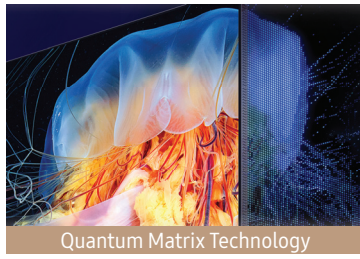

Juega a 144Hz en 4K y siente cada movimiento de una manera fluida, sin importar la velocidad del juego.

Grosor del TV
2,13 - 2,16cm

Neo QLED QN95C

85" 75" 65" 55"

Imagen	Resolución	Resolución 4K	Diseño	Diseño	Diseño Infinity One y Ultra Slim	
	Contraste	Quantum Matrix Technology		One Connect	-	
	HDR (High Dynamic Range)	Neo Quantum HDR+		Ambient Mode	Ambient Mode+	
	Pantalla Antirreflejos	Sí		Smart TV Powered by Tizen	Multi View	Hasta 2 vídeos
	Tecnología Quantum dot	100% Volumen de color			Asistentes de voz	Integrados y compatible: Bixby y Alexa; Compatible: Google Assistant. Incluso con el TV apagado.
	HLG (Hybrid Log Gamma)	Sí			Far-Field Voice Interaction	Sí
	Picture Engine	Procesador Neural 4K con IA			Videollamadas	Google Meet
	Ángulo de visión	Ultra Viewing Angle			Workspace	Sí
	Micro Dimming	Ultimate UHD Dimming Pro			Wireless Dex	Sí
	Calibración para expertos	Sí			TV Plus	Sí
Contrast Enhancer	Real Depth Enhancer	SmartThings	Sí			
Adaptive Picture	Optimized/EyeComfort	Universal Guide	Sí			
Filmmaker Mode	Sí	Experiencia multidispositivo	TV a Móvil, Móvil a TV, Iniciar Mirroring en TV, Sonido de TV en Móvil, Sound Mirroring y Wireless TV On			
Detección de brillo / color	Sí	Tap View	Sí			
Sonido	Dolby Atmos®	Sí	Conectividad	Digital Broadcasting	DVB-T2CS2 x 2	
	Potencia	70W		NFC on TV	-	
	Altavoces	4.2.2 Ch		HDMI	4 puertos a 4K144Hz	
	Q-Symphony	Sí		Data Broadcasting	HbbTV 2.0.3	
	OTS (Object Tracking Sound)	OTS+		USB	2 puertos	
	AVA (Active Voice Amplifier)	Sí		Compatible con Dual Audio	Sí	
	Sonido Inteligente	Sonido Inteligente+		Bluetooth	Sí	
	Woofer	Sí		Salida de audio digital (Óptica)	Sí	
Gaming	Motion Technology	Motion Xcelerator Turbo Pro	Mando	Remote Control	SolarCell Remote Control (TM2360E)	
	Modo Juego Ultra Panorámico	Sí				
	Barra de juego	Barra de juego 3.0 y Mini Map Zoom				
	Tasa de refresco	100Hz (Hasta 144Hz)				
FreeSync	FreeSync Premium Pro					
				Entrada RF: (Terrestre/ Entrada cable/ Satélite)	1 Terrestre/1 Entrada cable (Uso común para terrestre)/2 Entradas Satélite	