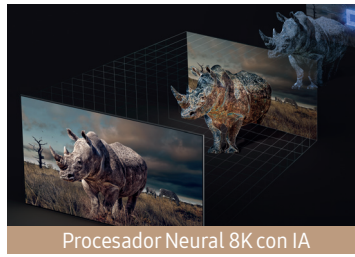

Neo QLED 8K QN700C

75" 65" 55"

Slim One Connect Integrable

Imagen	Resolución	Resolución 8K Real	Diseño	Diseño	Diseño Infinity One y Ultra Slim	
	Contraste	Quantum Matrix Technology		One Connect	Slim One Connect integrable	
	HDR (High Dynamic Range)	Neo Quantum HDR 8K		Ambient Mode	Ambient Mode+	
	Pantalla Antirreflejos	Sí		Smart TV Powered by Tizen	Multi View	Hasta 2 vídeos
	Tecnología Quantum dot	100% Volumen de color			Asistentes de voz	Integrados y compatible: Bixby y Alexa; Compatible: Google Assistant. Incluso con el TV apagado.
	HLG (Hybrid Log Gamma)	Sí			Far-Field Voice Interaction	Sí
	Picture Engine	Procesador Neural 8K Lite con IA			Videollamadas	Google Meet
	Ángulo de visión	Ultra Viewing Angle (75°: Wide Viewing Angle)			Workspace	Sí
	Micro Dimming	Ultimate 8K Dimming Pro			Wireless Dex	Sí
	Calibración para expertos	-			TV Plus	Sí
	Contrast Enhancer	Real Depth Enhancer			SmartThings	Sí
Adaptive Picture	Optimized/EyeComfort	Universal Guide	Sí			
Filmmaker Mode	Sí	Experiencia multidispositivo	TV a Móvil, Móvil a TV, Iniciar Mirroring en TV, Sonido de TV en Móvil, Sound Mirroring y Wireless TV On			
Detección de brillo / color	Sí	Tap View	Sí			
Sonido	Dolby Atmos®	Sí	Conectividad	Digital Broadcasting	DVB-T2CS2 x 2	
	Potencia	60W		NFC on TV	-	
	Altavoces	4.2 Ch		HDMI	4 puertos a 4K120Hz	
	Q-Symphony	Sí		Data Broadcasting	HbbTV 2.0.3	
	OTS (Object Tracking Sound)	OTS Lite		USB	3 puertos + 1 puerto USB-C	
	AVA (Active Voice Amplifier)	Sí		Compatible con Dual Audio	Sí	
	Sonido Inteligente	Sonido Inteligente Pro		Bluetooth	Sí	
	Woofers	Sí		Salida de audio digital (Óptica)	Sí	
Gaming	Motion Technology	Motion Xcelerator Turbo	Mando	Remote Control	SolarCell Remote Control (TM2360E)	
	Modo Juego Ultra Panorámico	Sí		Entrada RF: (Terrestre/ Entrada cable/ Satélite)	1 Terrestre/1 Entrada cable (Uso común para terrestre)/1 Entrada Satélite	
	Barra de juego	Barra de juego 3.0 y Mini Map Zoom				
	Tasa de refresco	50Hz				
	FreeSync	FreeSync Premium Pro				