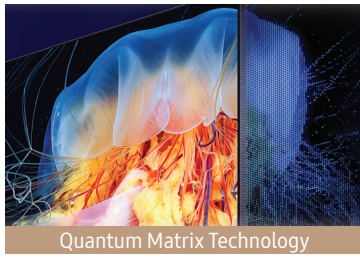

Neo QLED 8K QN700C

75" 65" 55"

Slim One Connect Integrable

Imagen	Resolución	Resolución 8K Real	Diseño	Diseño	Diseño Infinity One y Ultra Slim	
	Contraste	Quantum Matrix Technology		One Connect	Slim One Connect integrable	
	HDR (High Dynamic Range)	Neo Quantum HDR 8K		Ambient Mode	Ambient Mode+	
	Pantalla Antirreflejos	Sí		Smart TV Powered by Tizen	Multi View	Hasta 2 vídeos
	Tecnología Quantum dot	100% Volumen de color			Asistentes de voz	Integrados y compatible: Bixby y Alexa; Compatible: Google Assistant. Incluso con el TV apagado.
	HLG (Hybrid Log Gamma)	Sí			Far-Field Voice Interaction	Sí
	Picture Engine	Procesador Neural 8K Lite con IA			Videollamadas	Google Meet
	Ángulo de visión	Ultra Viewing Angle (75°: Wide Viewing Angle)			Workspace	Sí
	Micro Dimming	Ultimate 8K Dimming Pro			Wireless Dex	Sí
	Calibración para expertos	-			TV Plus	Sí
	Contrast Enhancer	Real Depth Enhancer			SmartThings	Sí
Adaptive Picture	Optimized/EyeComfort	Universal Guide	Sí			
Filmmaker Mode	Sí	Experiencia multidispositivo	TV a Móvil, Móvil a TV, Iniciar Mirroring en TV, Sonido de TV en Móvil, Sound Mirroring y Wireless TV On			
Detección de brillo / color	Sí	Tap View	Sí			
Sonido	Dolby Atmos®	Sí	Conectividad	Digital Broadcasting	DVB-T2CS2 x 2	
	Potencia	60W		NFC on TV	-	
	Altavoces	4.2 Ch		HDMI	4 puertos a 4K120Hz	
	Q-Symphony	Sí		Data Broadcasting	HbbTV 2.0.3	
	OTS (Object Tracking Sound)	OTS Lite		USB	3 puertos + 1 puerto USB-C	
	AVA (Active Voice Amplifier)	Sí		Compatible con Dual Audio	Sí	
	Sonido Inteligente	Sonido Inteligente Pro		Bluetooth	Sí	
	Woofers	Sí		Salida de audio digital (Óptica)	Sí	
Gaming	Motion Technology	Motion Xcelerator Turbo	Mando	Remote Control	SolarCell Remote Control (TM2360E)	
	Modo Juego Ultra Panorámico	Sí		Entrada RF: (Terrestre/ Entrada cable/ Satélite)	1 Terrestre/1 Entrada cable (Uso común para terrestre)/1 Entrada Satélite	
	Barra de juego	Barra de juego 3.0 y Mini Map Zoom				
	Tasa de refresco	50Hz				
	FreeSync	FreeSync Premium Pro				