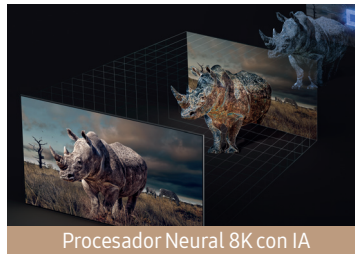

Derriba a todos tus enemigos disfrutando de un juego suave, sin retrasos ni escenas borrosas gracias a HDMI 4 x 2.1 a 120Hz⁴.

Grosor del TV
1,72 - 1,76 cm

Neo QLED 8K QN800C

85" 75" 65"

Slim One Connect
Integrable