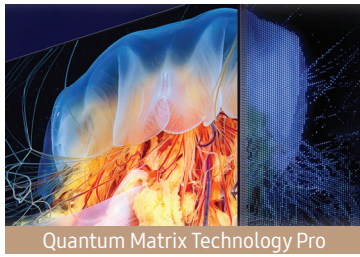

Imagen	Resolución	Resolución 8K Real	Diseño	Diseño	Diseño Infinity One y Ultra Slim	
	Contraste	Quantum Matrix Technology Pro		One Connect	Slim One Connect integrable	
	HDR (High Dynamic Range)	Neo Quantum HDR 8K+		Ambient Mode	Ambient Mode+	
	Pantalla Antirreflejos	Sí		Smart TV Powered by Tizen	Multi View	Hasta 4 vídeos
	Tecnología Quantum dot	100% Volumen de color			Asistentes de voz	Integrados y compatible: Bixby y Alexa; Compatible: Google Assistant. Incluso con el TV apagado.
	HLG (Hybrid Log Gamma)	Sí			Far-Field Voice Interaction	Sí
	Picture Engine	Procesador Neural 8K con IA			Videollamadas	Google Meet
	Ángulo de visión	Ultra Viewing Angle			Workspace	Sí
	Micro Dimming	Ultimate 8K Dimming Pro			Wireless Dex	Sí
	Calibración para expertos	-			TV Plus	Sí
Contrast Enhancer	Real Depth Enhancer Pro	SmartThings	Sí			
Adaptive Picture	Optimized/EyeComfort	Universal Guide	Sí			
Filmmaker Mode	Sí	Experiencia multidispositivo	TV a Móvil, Móvil a TV, Iniciar Mirroring en TV, Sonido de TV en Móvil, Sound Mirroring y Wireless TV On			
Detección de brillo / color	Sí	Tap View	Sí			
Sonido	Dolby Atmos®	Sí	Conectividad	Digital Broadcasting	DVB-T2CS2 x 2	
	Potencia	70W		NFC on TV	-	
	Altavoces	4.2.2 Ch		HDMI	4 puertos a 4K120Hz	
	Q-Symphony	Sí		Data Broadcasting	HbbTV 2.0.3	
	OTS (Object Tracking Sound)	OTS+		USB	3 puertos + 1 puerto USB-C	
	AVA (Active Voice Amplifier)	Sí		Compatible con Dual Audio	Sí	
	Sonido Inteligente	Sonido Inteligente Pro		Bluetooth	Sí	
	Woofers	Sí		Salida de audio digital (Óptica)	Sí	
Gaming	Motion Technology	Motion Xcelerator Turbo+	Mando	Remote Control	SolarCell Remote Control (TM2360E)	
	Modo Juego Ultra Panorámico	Sí				
	Barra de juego	Barra de juego 3.0 y Mini Map Zoom				
	Tasa de refresco	100Hz				
	FreeSync	FreeSync Premium Pro				