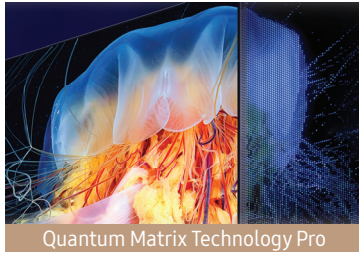

Grosor del TV
1,52 - 1,54 cm

Neo QLED 8K QN900C

85" 75" 65"

Slim One Connect
Integrable

Imagen	Resolución	Resolución 8K Real	Diseño	Diseño	Diseño Infinity One y Ultra Slim			
	Contraste	Quantum Matrix Technology Pro		One Connect	Slim One Connect integrable			
	HDR (High Dynamic Range)	Neo Quantum HDR 8K Pro		Ambient Mode	Ambient Mode+			
	Pantalla Antirreflejos	Sí		Smart TV Powered by Tizen	Multi View	Hasta 4 vídeos		
	Tecnología Quantum dot	100% Volumen de color			Asistentes de voz	Integrados y compatible: Bixby y Alexa; Compatible: Google Assistant. Incluso con el TV apagado.		
	HLG (Hybrid Log Gamma)	Sí			Far-Field Voice Interaction	Sí		
	Picture Engine	Procesador Neural 8K con IA			Videollamadas	Google Meet		
	Ángulo de visión	Ultra Viewing Angle			Workspace	Sí		
	Micro Dimming	Ultimate 8K Dimming Pro			Wireless Dex	Sí		
	Calibración para expertos	Sí			TV Plus	Sí		
Contrast Enhancer	Real Depth Enhancer Pro	SmartThings	Sí					
Adaptive Picture	Optimized/EyeComfort	Universal Guide	Sí					
Filmmaker Mode	Sí	Experiencia multidispositivo	TV a Móvil, Móvil a TV, Iniciar Mirroring en TV, Sonido de TV en Móvil, Sound Mirroring y Wireless TV On					
Detección de brillo / color	Sí	Tap View	Sí					
Sonido	Dolby Atmos®	Sí	Conectividad	Digital Broadcasting	DVB-T2CS2 x 2			
	Potencia	90W		NFC on TV	-			
	Altavoces	6.2.4 Ch		HDMI	4 puertos a 4K144Hz			
	Q-Symphony	Sí		Data Broadcasting	HbbTV 2.0.3			
	OTS (Object Tracking Sound)	OTS Pro		USB	3 puertos + 1 puerto USB-C			
	AVA (Active Voice Amplifier)	Sí		Compatible con Dual Audio	Sí			
	Sonido Inteligente	Sonido Inteligente Pro		Bluetooth	Sí			
	Woofer	Sí		Salida de audio digital (Óptica)	Sí			
Gaming	Motion Technology	Motion Xcelerator Turbo Pro	Mando	Remote Control	SolarCell Remote Control (TM2360E)			
	Modo Juego Ultra Panorámico	Sí						
	Barra de juego	Barra de juego 3.0 y Mini Map Zoom						
	Tasa de refresco	100Hz (Hasta 144Hz)						
	FreeSync	FreeSync Premium Pro						
Accesorios compatibles	Soporte de pared				Peana			Cámara
	Slim Fit	Slim	Rotatorio	Studio	Studio Rotatoria	Slim Fit		
	WMN-B50EB/XC	WMN-B16FB/XC WMN-B05FB/XC	VG-ARAB43WMT/XC VG-ARAB22WMT/XC	VG-SES811K/XC	VG-ARAB43STD/XC VG-ARAB22STD/XC	VG-STCBU2K/XC		
	EAN 8806094399875	EAN 8806094144147 EAN 8806094060676	EAN 8806094284263	EAN 8806094284249	EAN 8806094233039 EAN 8806094284256 EAN 8806094284225	EAN 8806094265491		
	QN900C	85"-75"-65"		65"			85"-75"-65"	

QN900C

Neo QLED 8K

MODELO	EAN	Pulgadas	Cms.	Peso (kg.)			Dimensión peana	Dimensiones (Ancho x Alto x Fondo mm.)			Soporte pared VESA compatible	Etiqueta Eficiencia Energética
				Sin peana	Con peana	Con caja		Sin peana	Con peana	Con caja		
TQ85QN900CTXXC	8806094886924	85"	214	43.7	57.0	73.0	360.0 x 303.7	1876.6 x 1071.5 x 15.4	1876.6 x 1146.8 x 303.7	2090 x 1260 x 220	600 x 400	G
TQ75QN900CTXXC	8806094888270	75"	189	31.2	43.0	56.6	360.0 x 286.4	1654.8 x 945.6 x 15.4	1654.8 x 1016.9 x 286.4	1844 x 1124 x 191	400 x 400	G
TQ65QN900CTXXC	8806094886917	65"	163	22.4	32.5	43.3	360.0 x 267.9	1433.1 x 819.9 x 15.2	1433.1 x 892.7 x 267.9	1625 x 935 x 190	400 x 300	G