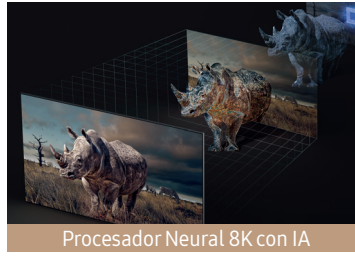

Juega a 144Hz en 4K y siente cada movimiento de una manera fluida, sin importar la velocidad del juego⁴.

Grosor del TV
1,52 - 1,54 cm

Neo QLED 8K QN900C

85" 75" 65"

Slim One Connect
Integrable

Imagen	Resolución	Resolución 8K Real	Diseño	Diseño	Diseño Infinity One y Ultra Slim			
	Contraste	Quantum Matrix Technology Pro		One Connect	Slim One Connect integrable			
	HDR (High Dynamic Range)	Neo Quantum HDR 8K Pro		Ambient Mode	Ambient Mode+			
	Pantalla Antirreflejos	Sí		Smart TV Powered by Tizen	Multi View	Hasta 4 vídeos		
	Tecnología Quantum dot	100% Volumen de color			Asistentes de voz	Integrados y compatible: Bixby y Alexa; Compatible: Google Assistant. Incluso con el TV apagado.		
	HLG (Hybrid Log Gamma)	Sí			Far-Field Voice Interaction	Sí		
	Picture Engine	Procesador Neural 8K con IA			Videollamadas	Google Meet		
	Ángulo de visión	Ultra Viewing Angle			Workspace	Sí		
	Micro Dimming	Ultimate 8K Dimming Pro			Wireless Dex	Sí		
	Calibración para expertos	Sí			TV Plus	Sí		
Contrast Enhancer	Real Depth Enhancer Pro	SmartThings	Sí					
Adaptive Picture	Optimized/EyeComfort	Universal Guide	Sí					
Filmmaker Mode	Sí	Experiencia multidispositivo	TV a Móvil, Móvil a TV, Iniciar Mirroring en TV, Sonido de TV en Móvil, Sound Mirroring y Wireless TV On					
Detección de brillo / color	Sí	Tap View	Sí					
Sonido	Dolby Atmos®	Sí	Conectividad	Digital Broadcasting	DVB-T2CS2 x 2			
	Potencia	90W		NFC on TV	-			
	Altavoces	6.2.4 Ch		HDMI	4 puertos a 4K144Hz			
	Q-Symphony	Sí		Data Broadcasting	HbbTV 2.0.3			
	OTS (Object Tracking Sound)	OTS Pro		USB	3 puertos + 1 puerto USB-C			
	AVA (Active Voice Amplifier)	Sí		Compatible con Dual Audio	Sí			
	Sonido Inteligente	Sonido Inteligente Pro		Bluetooth	Sí			
	Woofer	Sí		Salida de audio digital (Óptica)	Sí			
Gaming	Motion Technology	Motion Xcelerator Turbo Pro	Mando	Remote Control	SolarCell Remote Control (TM2360E)			
	Modo Juego Ultra Panorámico	Sí						
	Barra de juego	Barra de juego 3.0 y Mini Map Zoom						
	Tasa de refresco	100Hz (Hasta 144Hz)						
	FreeSync	FreeSync Premium Pro						
Accesorios compatibles	Soporte de pared				Peana			Cámara
	Slim Fit	Slim	Rotatorio	Studio	Studio Rotatoria	Slim Fit		
	WMN-B50EB/XC	WMN-B16FB/XC WMN-B05FB/XC	VG-ARAB43WMT/XC VG-ARAB22WMT/XC	VG-SES811K/XC	VG-ARAB43STD/XC VG-ARAB22STD/XC	VG-STCBU2K/XC		
	EAN 8806094399875	EAN 8806094144147 EAN 8806094060676	EAN 8806094284263	EAN 8806094284249	EAN 8806094233039 EAN 8806094284256 EAN 8806094284225	EAN 8806094265491		
	QN900C	85"-75"-65"		65"			85"-75"-65"	