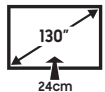

LSP9

Tecnología Triple Láser 4K UHD

Gracias a sus fuentes de luz independientes consigue imágenes reales con 2.800 lumens y el 147% volumen de color DCI P3.

Tiro ultra corto: 130" a 24cm

Coloca tu proyector donde prefieras. Solo necesitas separarlo entre 11 y 24 cm de la pared para disfrutar de una gran pantalla.

LSP7

Tecnología Láser 4K UHD

Colores más ricos y brillantes gracias a la combinación de los colores primarios, 2.200 lumens y una calidad de imagen 4K.

Tiro ultra corto: 120" a 42cm

Coloca tu proyector donde prefieras. Solo necesitas separarlo entre 25 y 42 cm de la pared para disfrutar de una gran pantalla.

Display

- Resolución 4K
- Tipo de display: DLP

Imagen

- LSP9: Tecnología Triple Láser 2.800 lumens.
- LSP7: Tecnología Láser 2.200 lumens.
- 20.000 horas de luz
- Tamaño de pantalla entre 100" y 130"
- Digital Keystone Correction
- Filmmaker Mode

Otras Características

- Modo de protección ocular
- Nivel de ruido: 32 dB(A)

The Premiere

MODELO	EAN	DIMENSIONES (Ancho x Alto x Fondo mm.)		PESO (kg.)	
		con caja	neto	con caja	neto
SP-LSP9TFAXXE	8806094576351	670 x 314 x 507	550 x 141 x 367	15	11,5
SP-LSP7TFAXXE	8806094576344	675 x 257 x 480	532 x 132.7 x 342	11,9	9,1