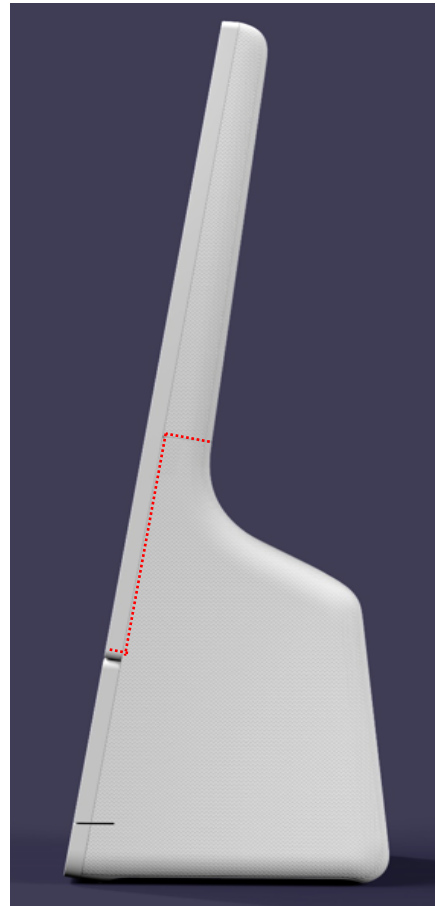

## Samsung Kiosk Windows Edition

(KM24C-3, intel core i3 CPU)

Assembling the displays and the Connection Box

1. Display

2. Connection Box

## Samsung Kiosk Windows Edition (KM24C-3, intel core i3 CPU)