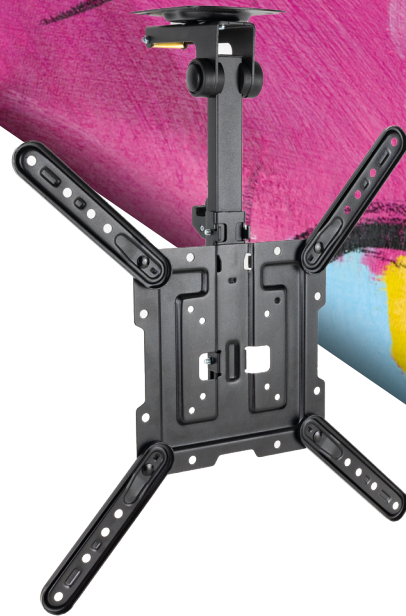

SOPORTE DE TECHO PARA PANTALLAS 23"-55"

LPCE1123TSLI-B

EAN-13: 8433281013728

¡Ni Spiderman puede con nuestro soporte de techo! Ahorra espacio y disfruta viendo tu película favorita desde la cama, o si lo prefieres, utiliza tu pantalla mostrando datos de interés mientras trabajas, tú eliges.

Especificaciones:

- Compatible con VESA: 75x75, 100x100, 100x200, 200x100, 200x200, 200x300, 300x200, 200x400, 400x200, 300x300, 300x400, 400x300, 400x400
- Peso máximo soportado de pantalla: 20 kg
- Ángulo de inclinación: +0°/-80°
- Ángulo de giro: +45°/-45°
- Rango altura ajustable: 520-614 mm