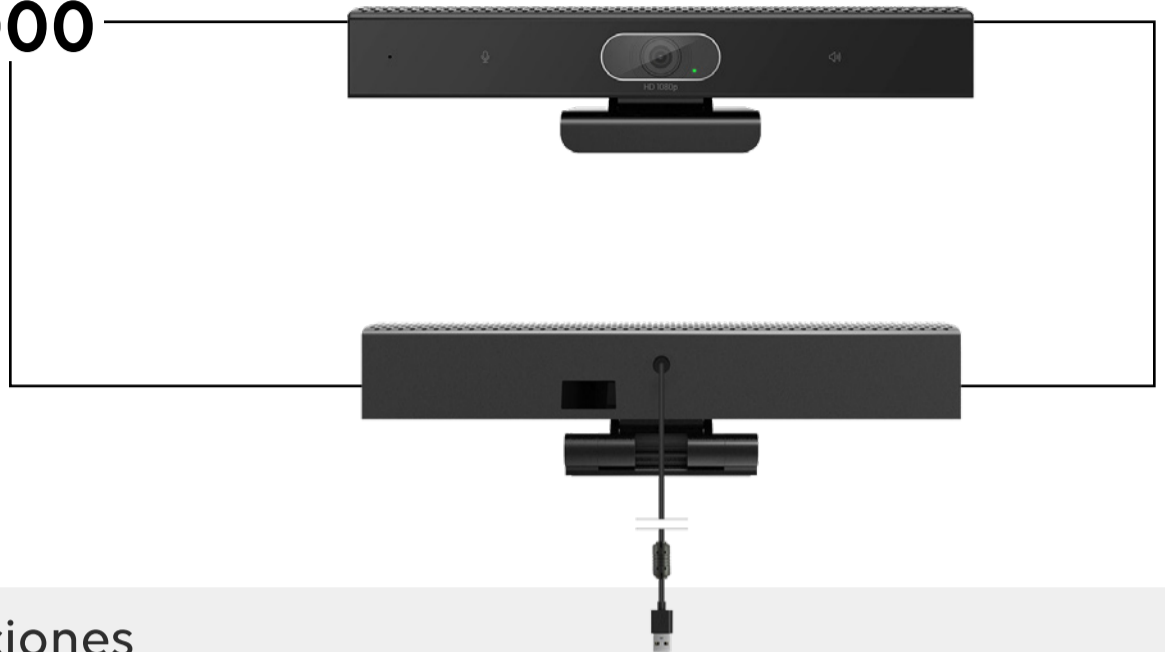

## Especificaciones

<b>Sensor</b>	1/2.7 CMOS (Sony IMX307)
<b>Resolución</b>	1920 x 1080 30fps
<b>Angulo de visión</b>	90°
<b>Micrófono</b>	Micrófono omnidireccional integrado
<b>Alcance</b>	Hasta 4 metros
<b>Cancelador de ruido y eco</b>	Sí
<b>Altavoz</b>	Altavoz incluido 20Hz-20KHz
<b>Interfaz</b>	USB 2.0
<b>Cable USB</b>	Incorporado 1.8 metros
<b>Balance de blancos</b>	Automático
<b>Sistema Operativo</b>	Windows7, 8, 10 / Mac OS X 10, 10 o superior / Linux
<b>Pinza de sujeción</b>	Ajustable y con rosca para trípode
<b>Dimensiones</b>	230(W) x 60(D) x 57(H) mm
<b>Peso</b>	400gr
<b>Garantía</b>	2 años